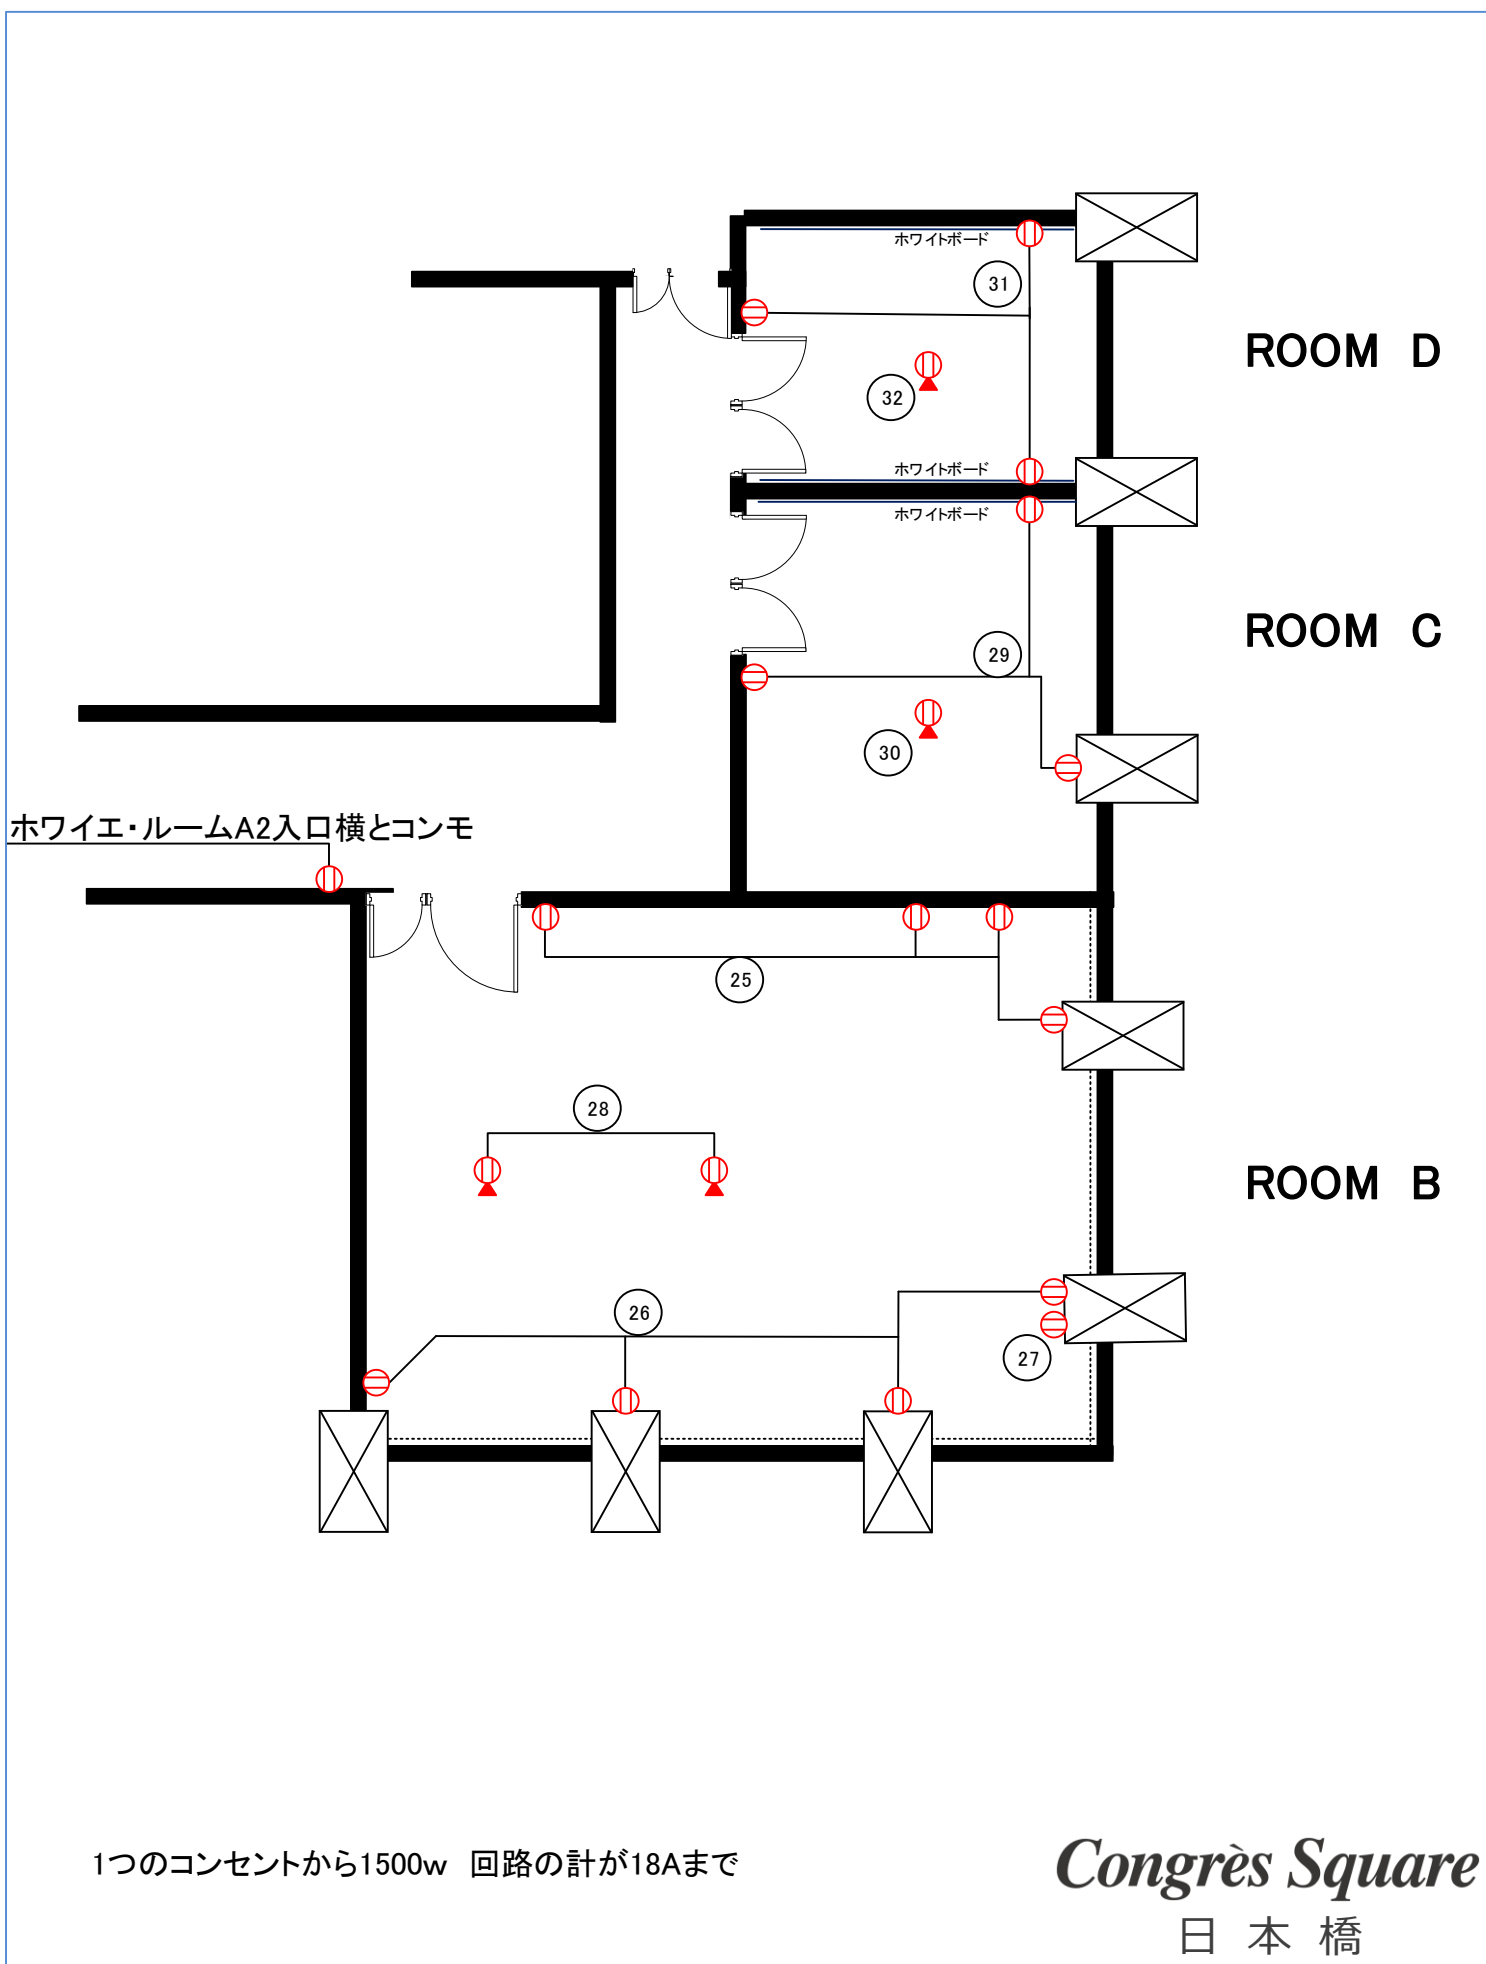

3F CONFERENCE ROOM B・C・D電源図面

1つのコンセントから1500w 回路の計が18Aまで